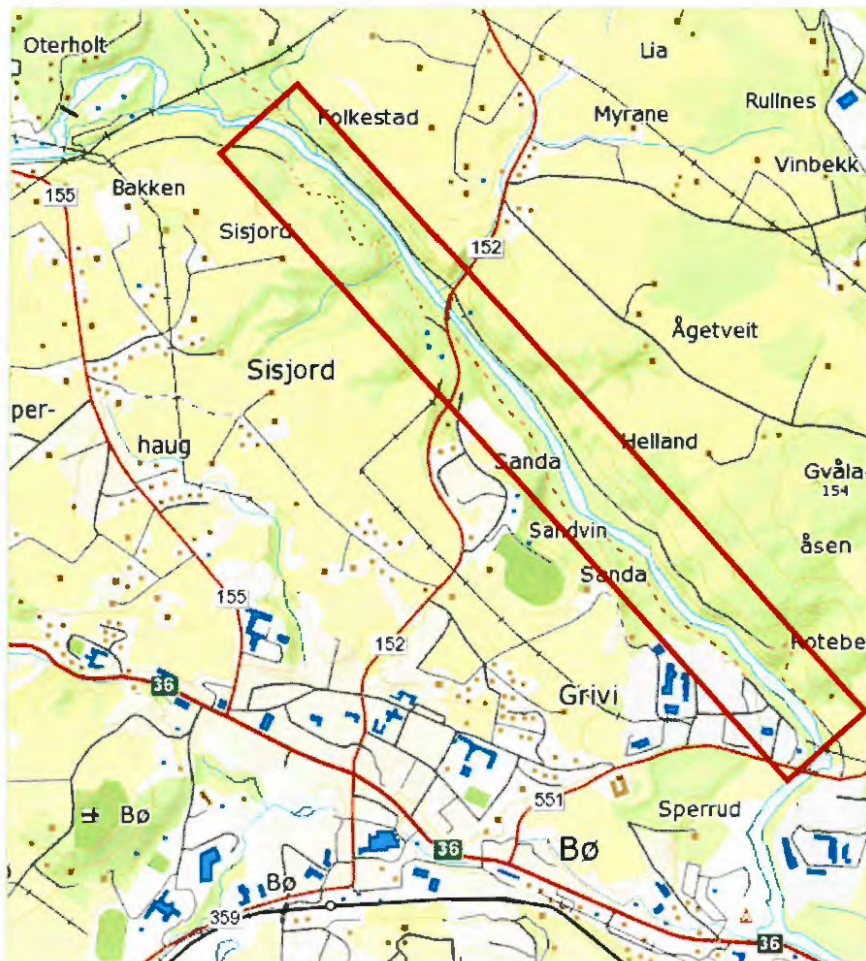

Lars Bendixby
Miljørådgiver / Limnolog
Norconsult AS, Postboks 626, 1303 Sandvika
Vestfjordgaten 4, 1338 Sandvika

Solåsen, 11.11.2013.

Elvemusling i Bøelva

Jeg viser til telefonsamtalen i dag og sender som avtalt et enkelt kart som viser hvor elvemuslingen sannsynligvis finnes. En populasjon av elvemusling vil alltid opptre som varierende i tetthet avhengig av substrat, vannhastighet, næringstransport og en rekke andre fysiske faktorer. Vertsfisk for elvemuslingen i Bøelva er sannsynligvis laks, antall individer trolig ganske høyt og rekrutteringen god. Dette er en elvemuslingpopulasjon med høy faglig verdi.