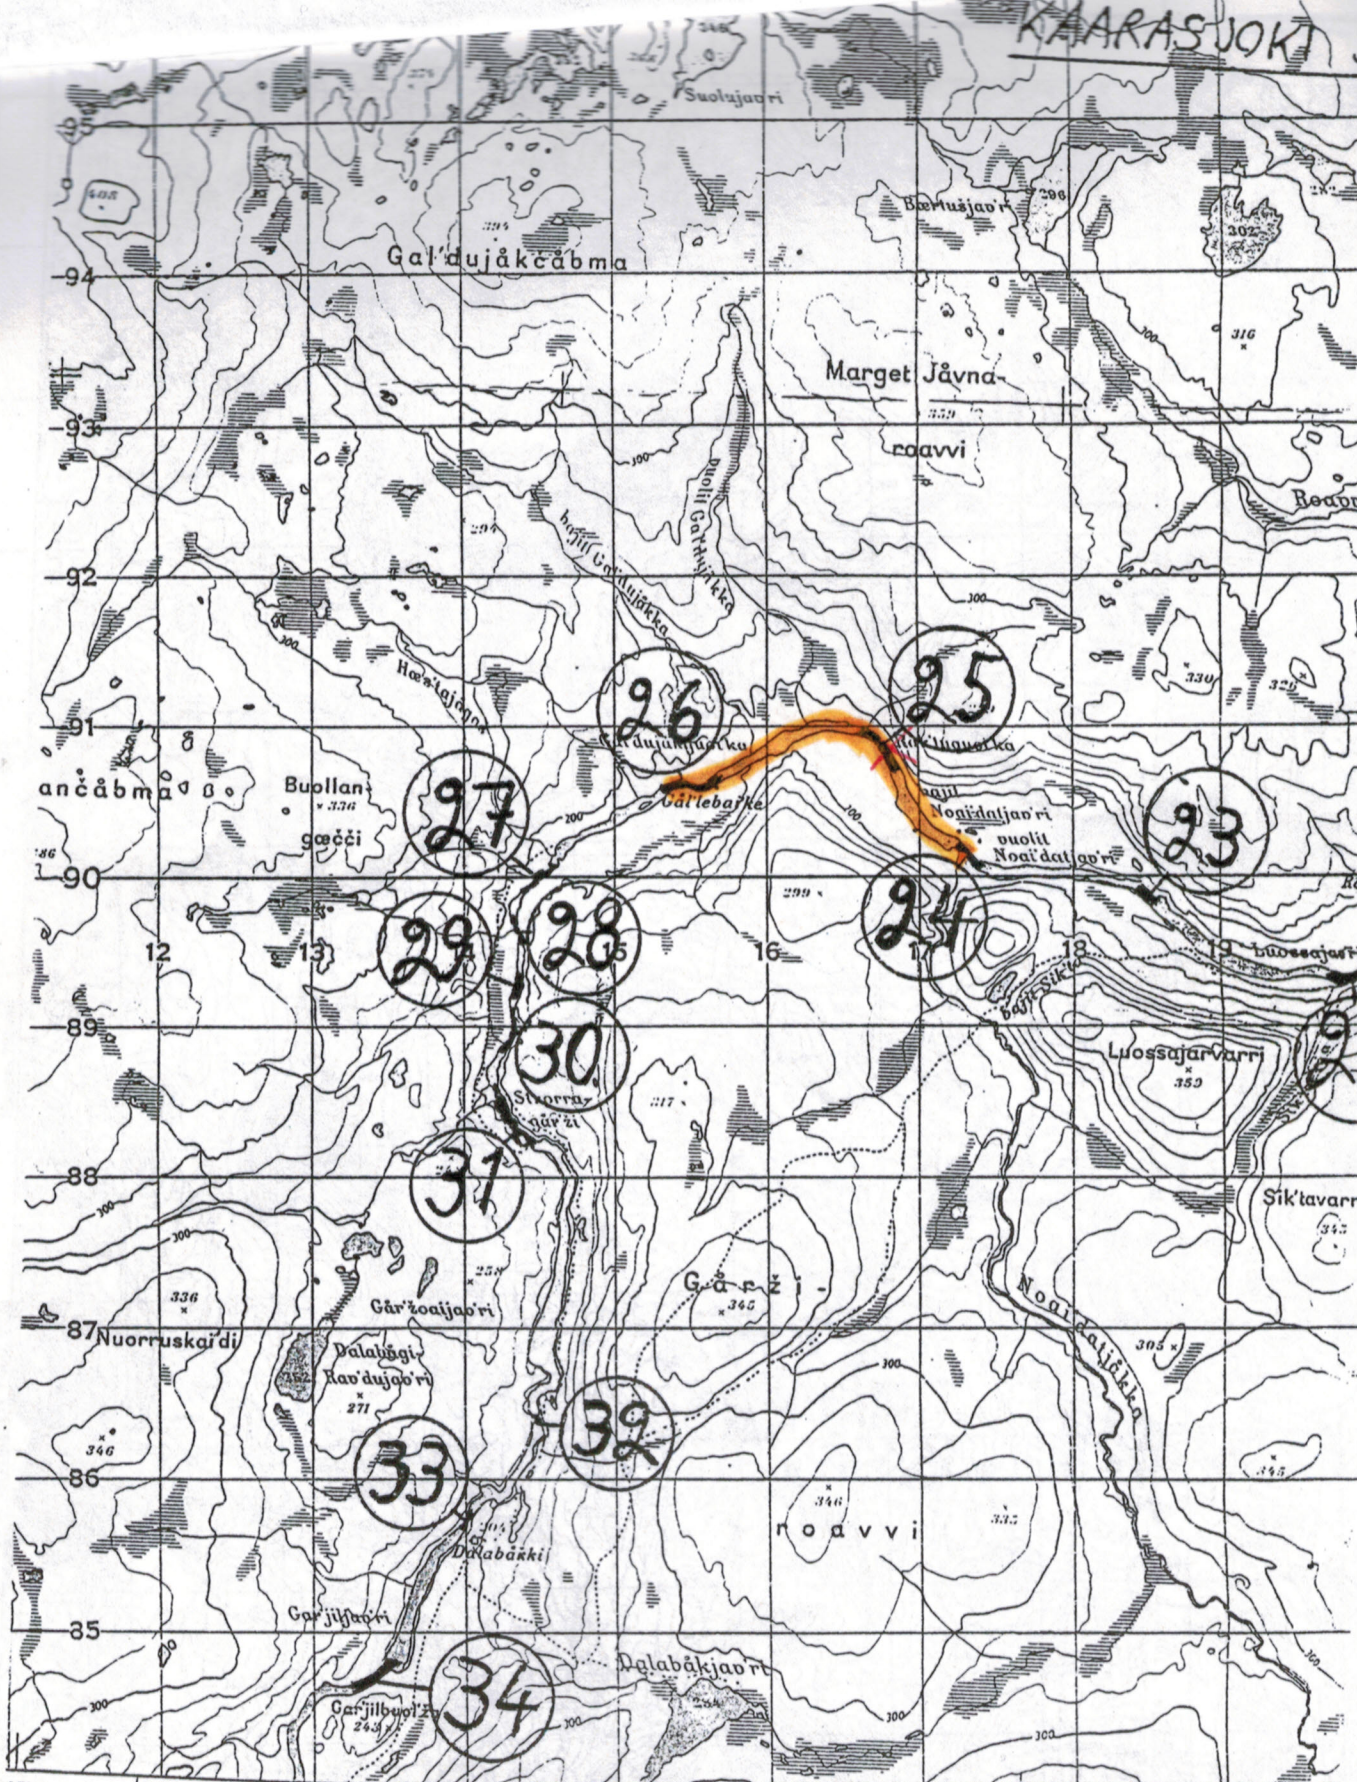

KAARASJOKI

$69^{\circ} 18' 45.02''$ N $24^{\circ} 53' 16.52''$ E
 M. RAKTU SUOIKKA ('LAATTAKOSKI')
 FINNMARK FYLKE
 Målestokk, Scale 1:50 000
 KARASJOKKA!
 KAARASJOKI

M711
 Edition 2 - NOR
 IESJØEN - KAARASJØEN (KOKO TERN VEISTØN?)
 AINOA RAAKUUALVE, HAASTA MELUTIED:
 ARVID NÆSS (KAARASJØK 1995). TÄMÄ HEID ON (TAKKOSKI)